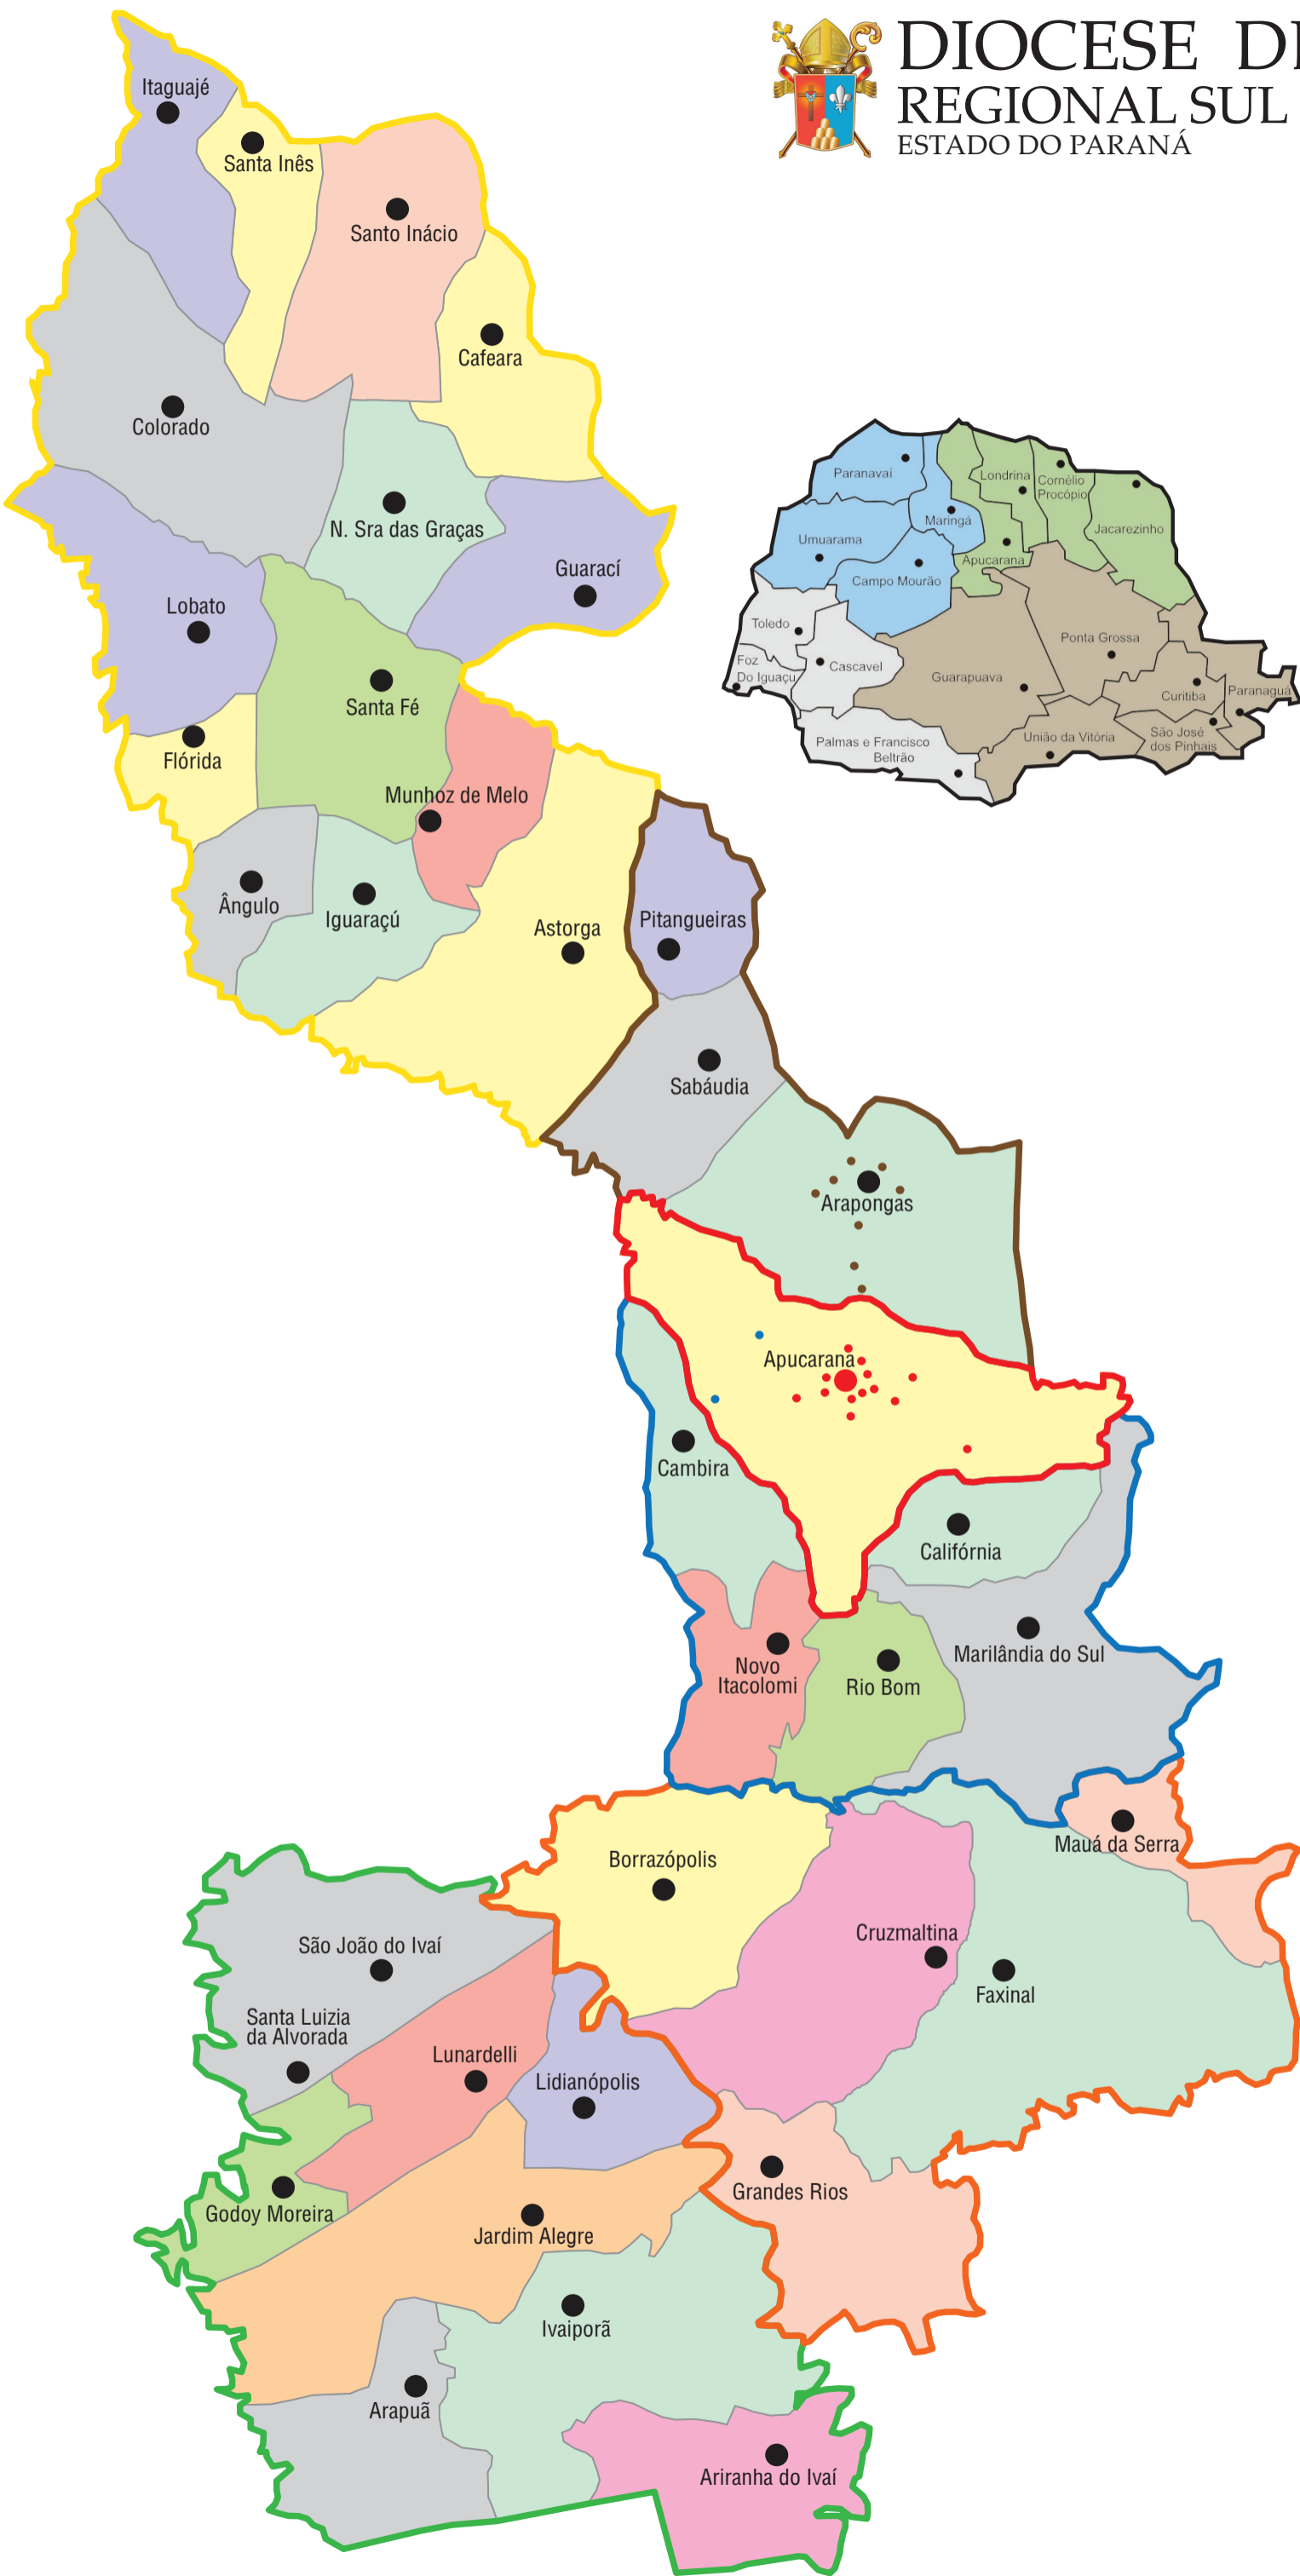

DIOCESE DE APUCARANA

REGIONAL SUL II

ESTADO DO PARANÁ

DECANATO NORTE

- Ângulo**
Paróquia São João Batista
- Astorga**
Paróquia São Sebastião e Santuário N. Senhora Aparecida
- Cafeara**
Paróquia Santa Luzia
- Colorado**
Paróquia Nossa Senhora Auxiliadora
- Flórida**
Paróquia Santo Antônio de Pádua
- Guarací**
Paróquia São Sebastião
- Iguaraçu**
Paróquia Nossa Senhora Aparecida
- Itaguajé**
Paróquia Nossa Senhora Aparecida
- Lobato**
Paróquia Sagrado Coração de Jesus
- Munhoz de Melo**
Paróquia São Sebastião
- Nossa Senhora das Graças**
Paróquia Nossa Senhora das Graças
- Santa Fé**
Paróquia Nossa Senhora das Graças
- Santa Inês**
Paróquia Santa Inês
- Santo Inácio**
Paróquia Santo Inácio de Loyola

DECANATO CENTRO-NORTE

- Arapongas**
Paróquia Santuário Nossa Senhora Aparecida
Paróquia Nossa Senhora de Guadalupe
Paróquia Santo Antônio de Pádua
Paróquia Santa Rita de Cássia
Paróquia São Vicente Pallotti
Paróquia Santíssima Trindade e Santuário Divino Pai Eterno
Paróquia São Francisco de Assis
Paróquia Sagrado Coração de Jesus
- Aricanduva**
Paróquia Bom Jesus
- Pitangueiras**
Paróquia Santo Antônio
- Sabáudia**
Paróquia Santa Terezinha do Menino Jesus

DECANATO DE APUCARANA

- Apucarana**
Catedral Nossa Senhora de Lourdes
Paróquia Coração Eucarístico de Jesus
Paróquia Cristo Profeta
Paróquia Cristo Rei
Paróquia Cristo Sacerdote
Paróquia Nossa Senhora Aparecida
Paróquia Nossa Senhora do Rosário de Fátima
Paróquia Nossa Senhora do Perpétuo Socorro
Paróquia São Benedito
Paróquia São Francisco Xavier
Paróquia Santuário São José
Paróquia Igreja Espírito Santo
- Correia de Freitas**
Paróquia São Sebastião

DECANATO CENTRO

- Caixa de São Pedro**
Paróquia São Pedro
- Pirapó**
Paróquia Santo Antônio de Pádua
- Califórnia**
Paróquia São Francisco de Assis
- Cambira**
Paróquia São José
- Mariândia do Sul**
Paróquia Nossa Senhora das Dores
- Novo Itacolomi**
Paróquia Nossa Senhora da Glória
- Rio Bom**
Nossa Senhora Aparecida